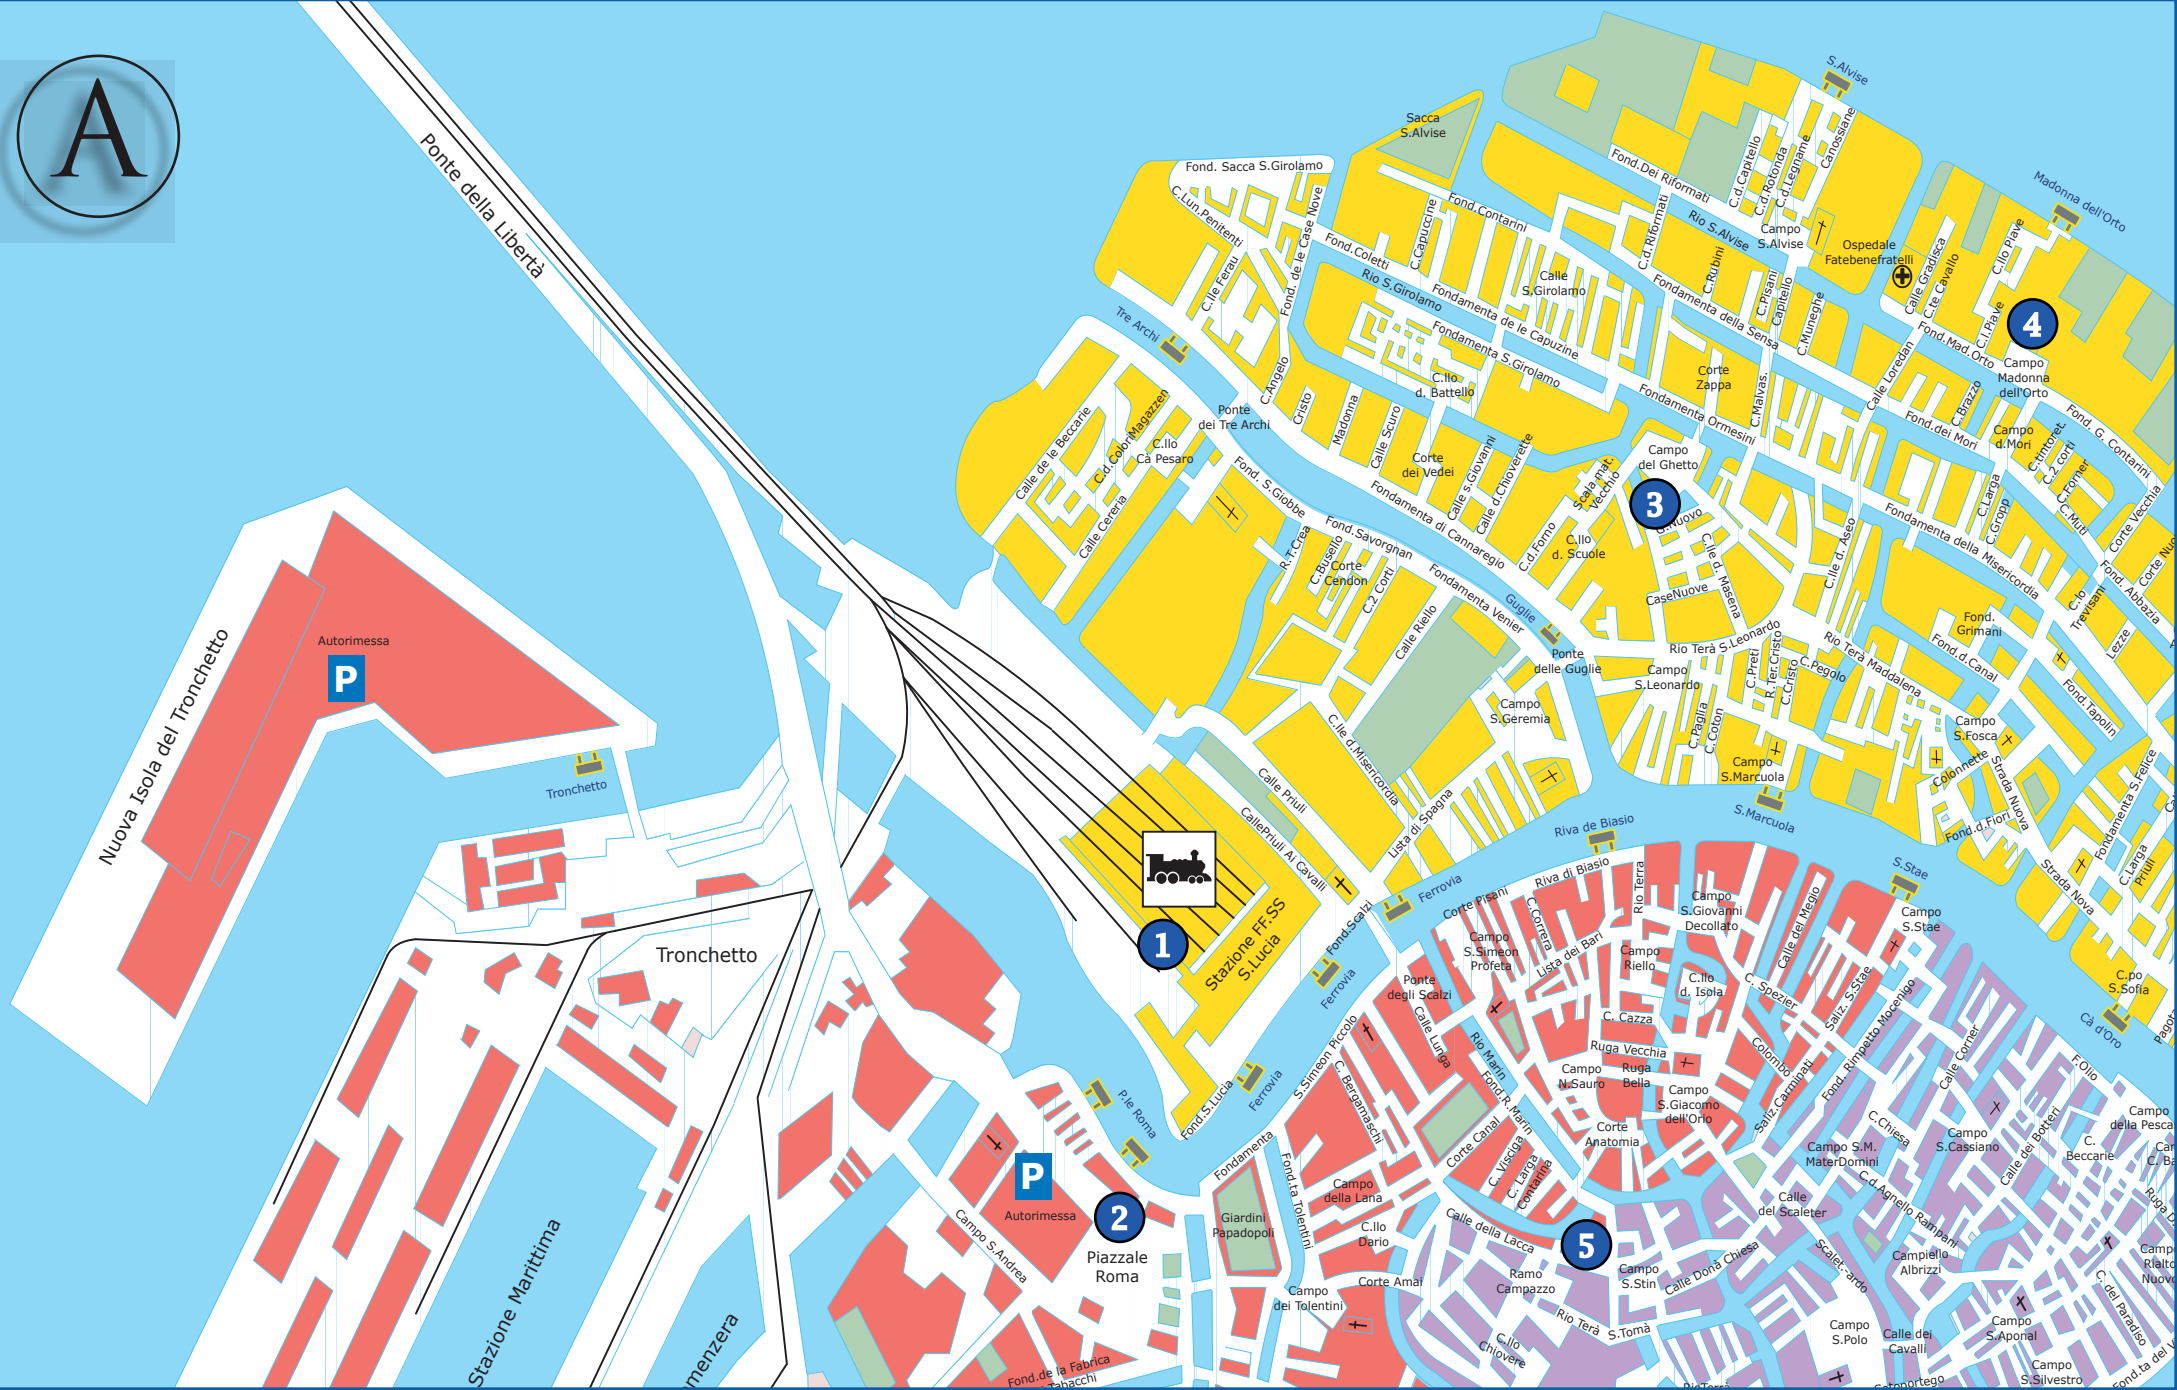

M
A
P

O
F

V
E
N
I
C
E

Download this free map of Venice city
offered to you by VenetianLife.com.

For useful information
about amazing experiences to live in Venice
don't hesitate to contact us

- 1 STAZIONE S.LUCIA
- 2 P.LE ROMA
- 3 GHETTO

- 4 CHIESA DELLA MADONNA DELL'ORTO
- 5 SCUOLA S.G.EVANGELISTA

- 1** PONTE DI RIALTO
- 2** CHIESA DI S.MARIA NOVA
- 3** SCUOLA DI SAN MARCO

- 4** BASILICA S.GIOVANNI E PAOLO
- 5** ISOLA DI MURANO

- 1** CAMPANILE
- 2** BASILICA DI SAN MARCO
- 3** PALAZZO DUCALE

- 4** MUSEO CORRER
- 5** ISOLA DI SAN GIORGIO
- 6** GIARDINI BIENNALE

- 1 SCUOLA DI S.ROCCO
- 2 BASILICA DEI FRARI
- 3 CA'REZZONICO

- 4 GALLERIE DELL'ACCADEMIA
- 5 PEGGY GUGGENHEIM COLLECTION

- 1
- 2
- 3
- 4.1 4.2
- 5.1 5.2
- 6
- 7
- 8
- 9
- 10
- 11
- 12
- 13
- 14
- 15
- 16 *
- 17
- 18 *
- 19 *
- 20
- 22
- N

La linea ferma
The waterbus does stop here

La linea non ferma
The waterbus does not stop here