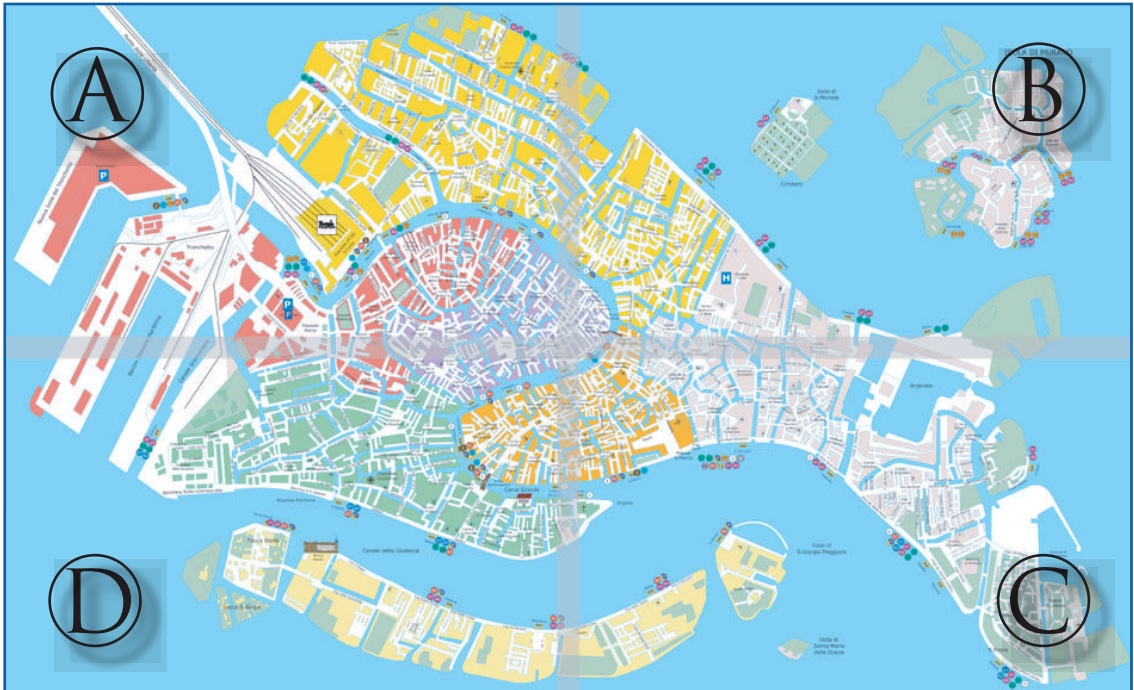

M
A
P

O
F

V
E
N
I
C
E

Download this free map of Venice city
offered to you by VenetianLife.com.

For useful information
about amazing experiences to live in Venice
don't hesitate to contact us

- 1 STAZIONE S.LUCIA
- 2 P.LE ROMA
- 3 GHETTO

- 4 CHIESA DELLA MADONNA DELL'ORTO
- 5 SCUOLA S.G.EVANGELISTA

- 1** PONTE DI RIALTO
- 2** CHIESA DI S.MARIA NOVA
- 3** SCUOLA DI SAN MARCO

- 4** BASILICA S.GIOVANNI E PAOLO
- 5** ISOLA DI MURANO

- 1** CAMPANILE
- 2** BASILICA DI SAN MARCO
- 3** PALAZZO DUCALE

- 4** MUSEO CORRER
- 5** ISOLA DI SAN GIORGIO
- 6** GIARDINI BIENNALE

- 1 SCUOLA DI S.ROCCO
- 2 BASILICA DEI FRARI
- 3 CA'REZZONICO

- 4 GALLERIE DELL'ACCADEMIA
- 5 PEGGY GUGGENHEIM COLLECTION

- 1
- 2
- 3
- 4.1 4.2
- 5.1 5.2
- 6
- 7
- 8
- 9
- 10
- 11
- 12
- 13
- 14
- 15
- 16 *
- 17
- 18 *
- 19 *
- 20
- 22
- N

La linea ferma
The waterbus does stop here

La linea non ferma
The waterbus does not stop here