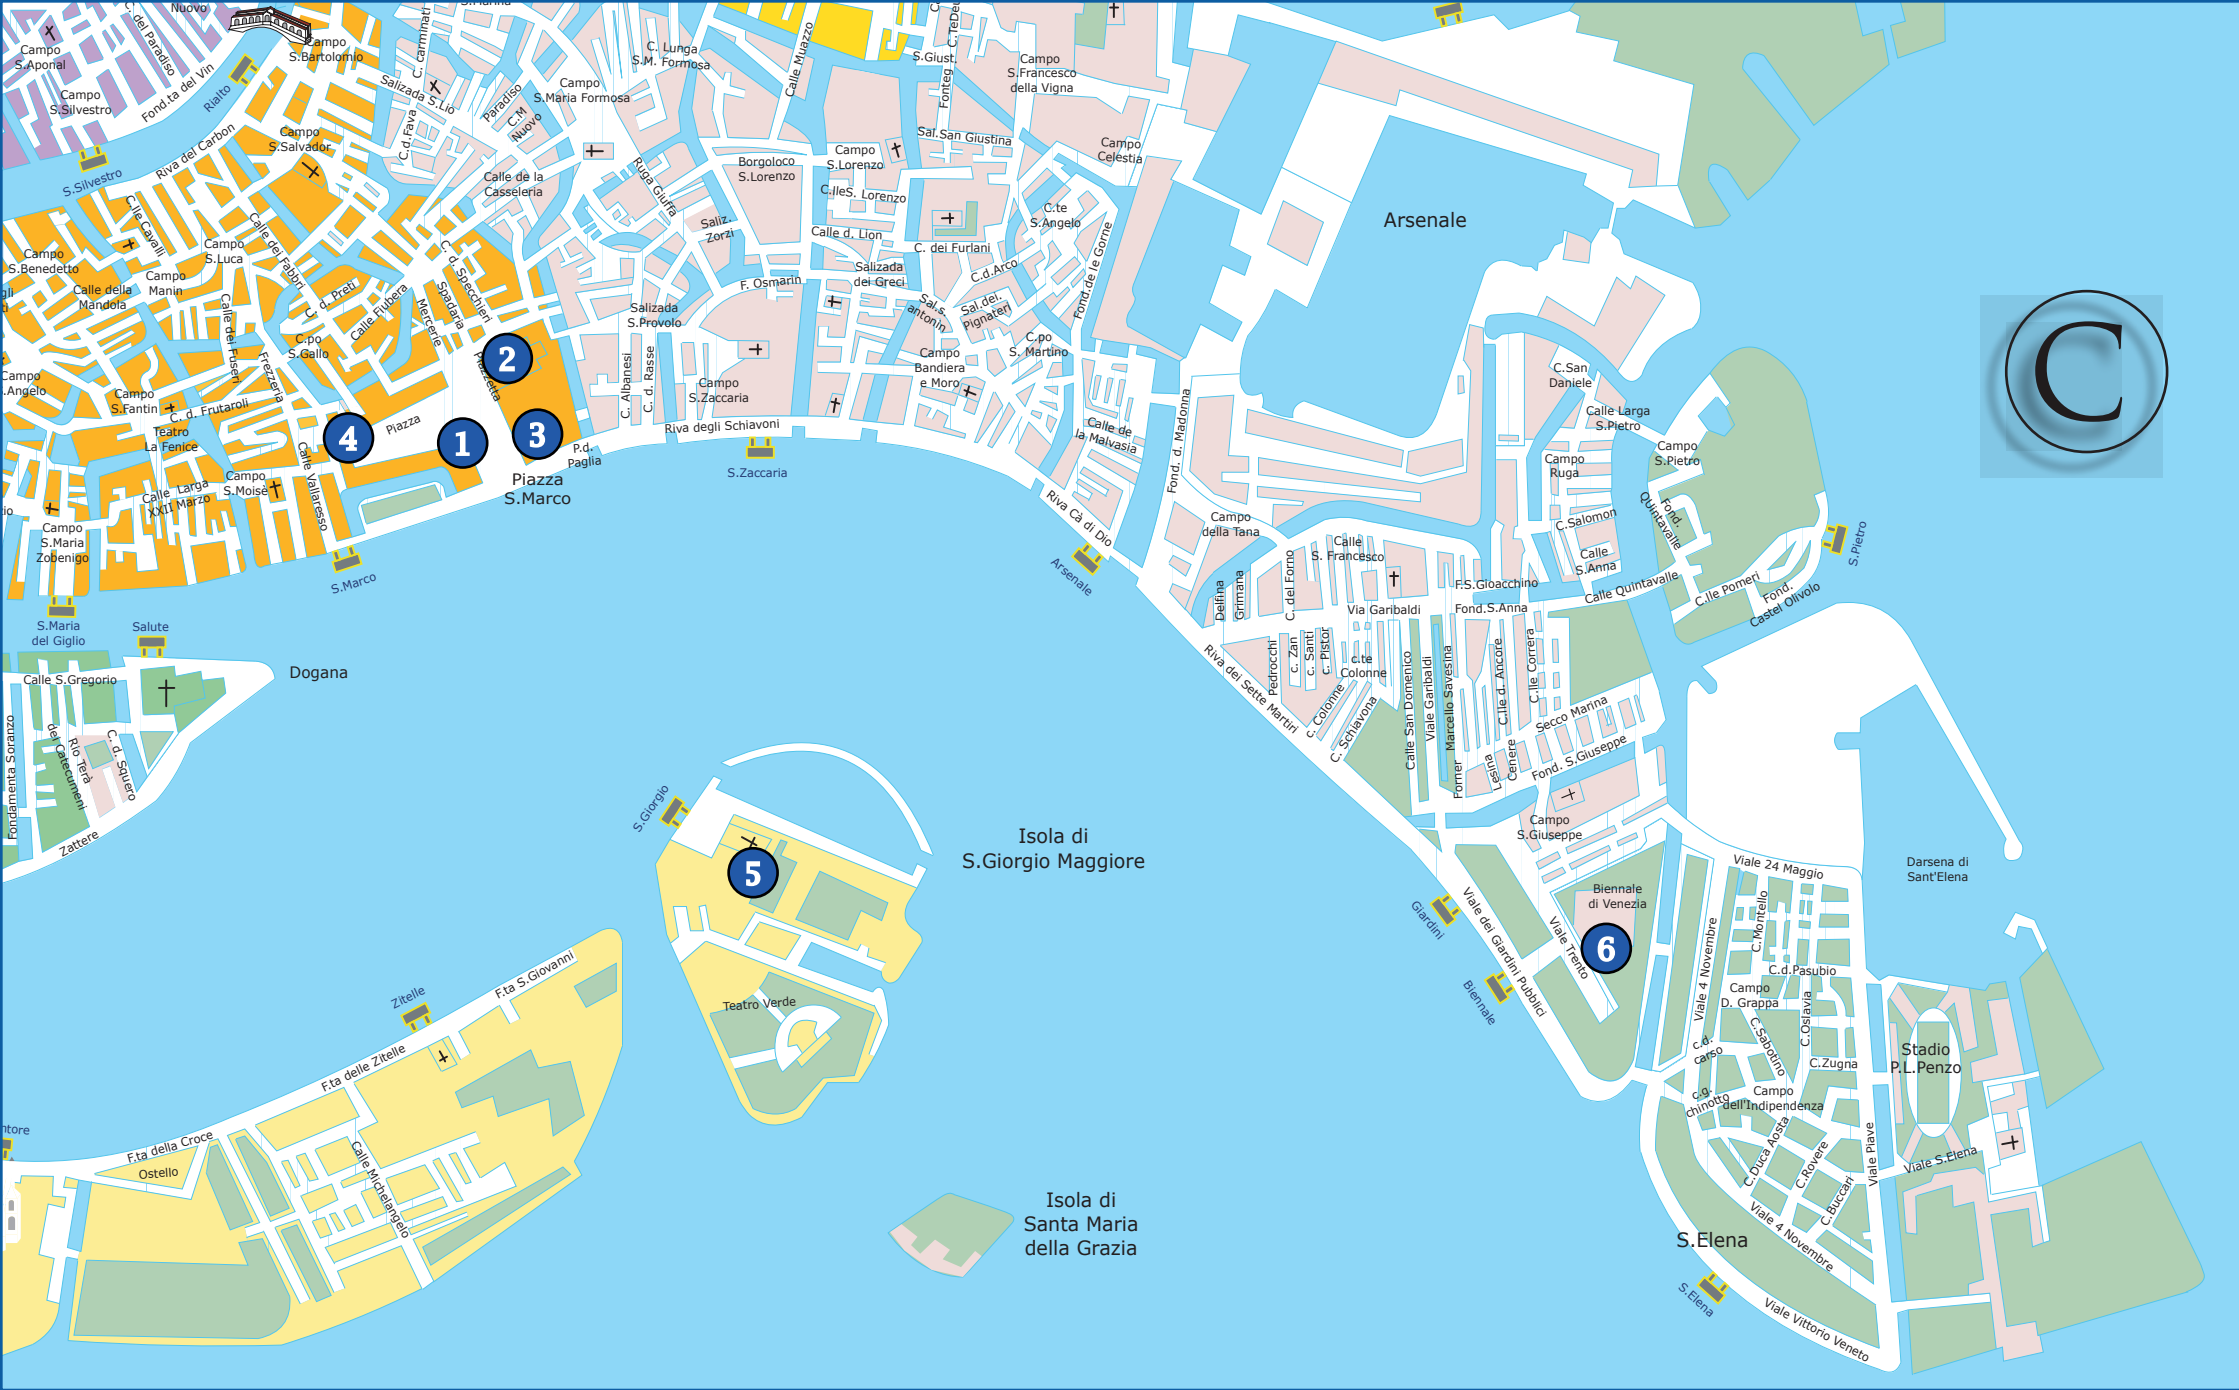

M
A
P

O
F

V
E
N
I
C
E

Download this free map of Venice city
offered to you by VenetianLife.com.

For useful information
about amazing experiences to live in Venice
don't hesitate to contact us

- 1 STAZIONE S.LUCIA
- 2 P.LE ROMA
- 3 GHETTO

- 4 CHIESA DELLA MADONNA DELL'ORTO
- 5 SCUOLA S.G.EVANGELISTA

- 1** PONTE DI RIALTO
- 2** CHIESA DI S.MARIA NOVA
- 3** SCUOLA DI SAN MARCO

- 4** BASILICA S.GIOVANNI E PAOLO
- 5** ISOLA DI MURANO

- 1** CAMPANILE
- 2** BASILICA DI SAN MARCO
- 3** PALAZZO DUCALE

- 4** MUSEO CORRER
- 5** ISOLA DI SAN GIORGIO
- 6** GIARDINI BIENNALE

- 1 SCUOLA DI S.ROCCO
- 2 BASILICA DEI FRARI
- 3 CA'REZZONICO

- 4 GALLERIE DELL'ACCADEMIA
- 5 PEGGY GUGGENHEIM COLLECTION

- 1
- 2
- 3
- 4.1 4.2
- 5.1 5.2
- 6
- 7
- 8
- 9
- 10
- 11
- 12
- 13
- 14
- 15
- 16 *
- 17
- 18 *
- 19 *
- 20
- 22
- N

La linea ferma
The waterbus does stop here

La linea non ferma
The waterbus does not stop here