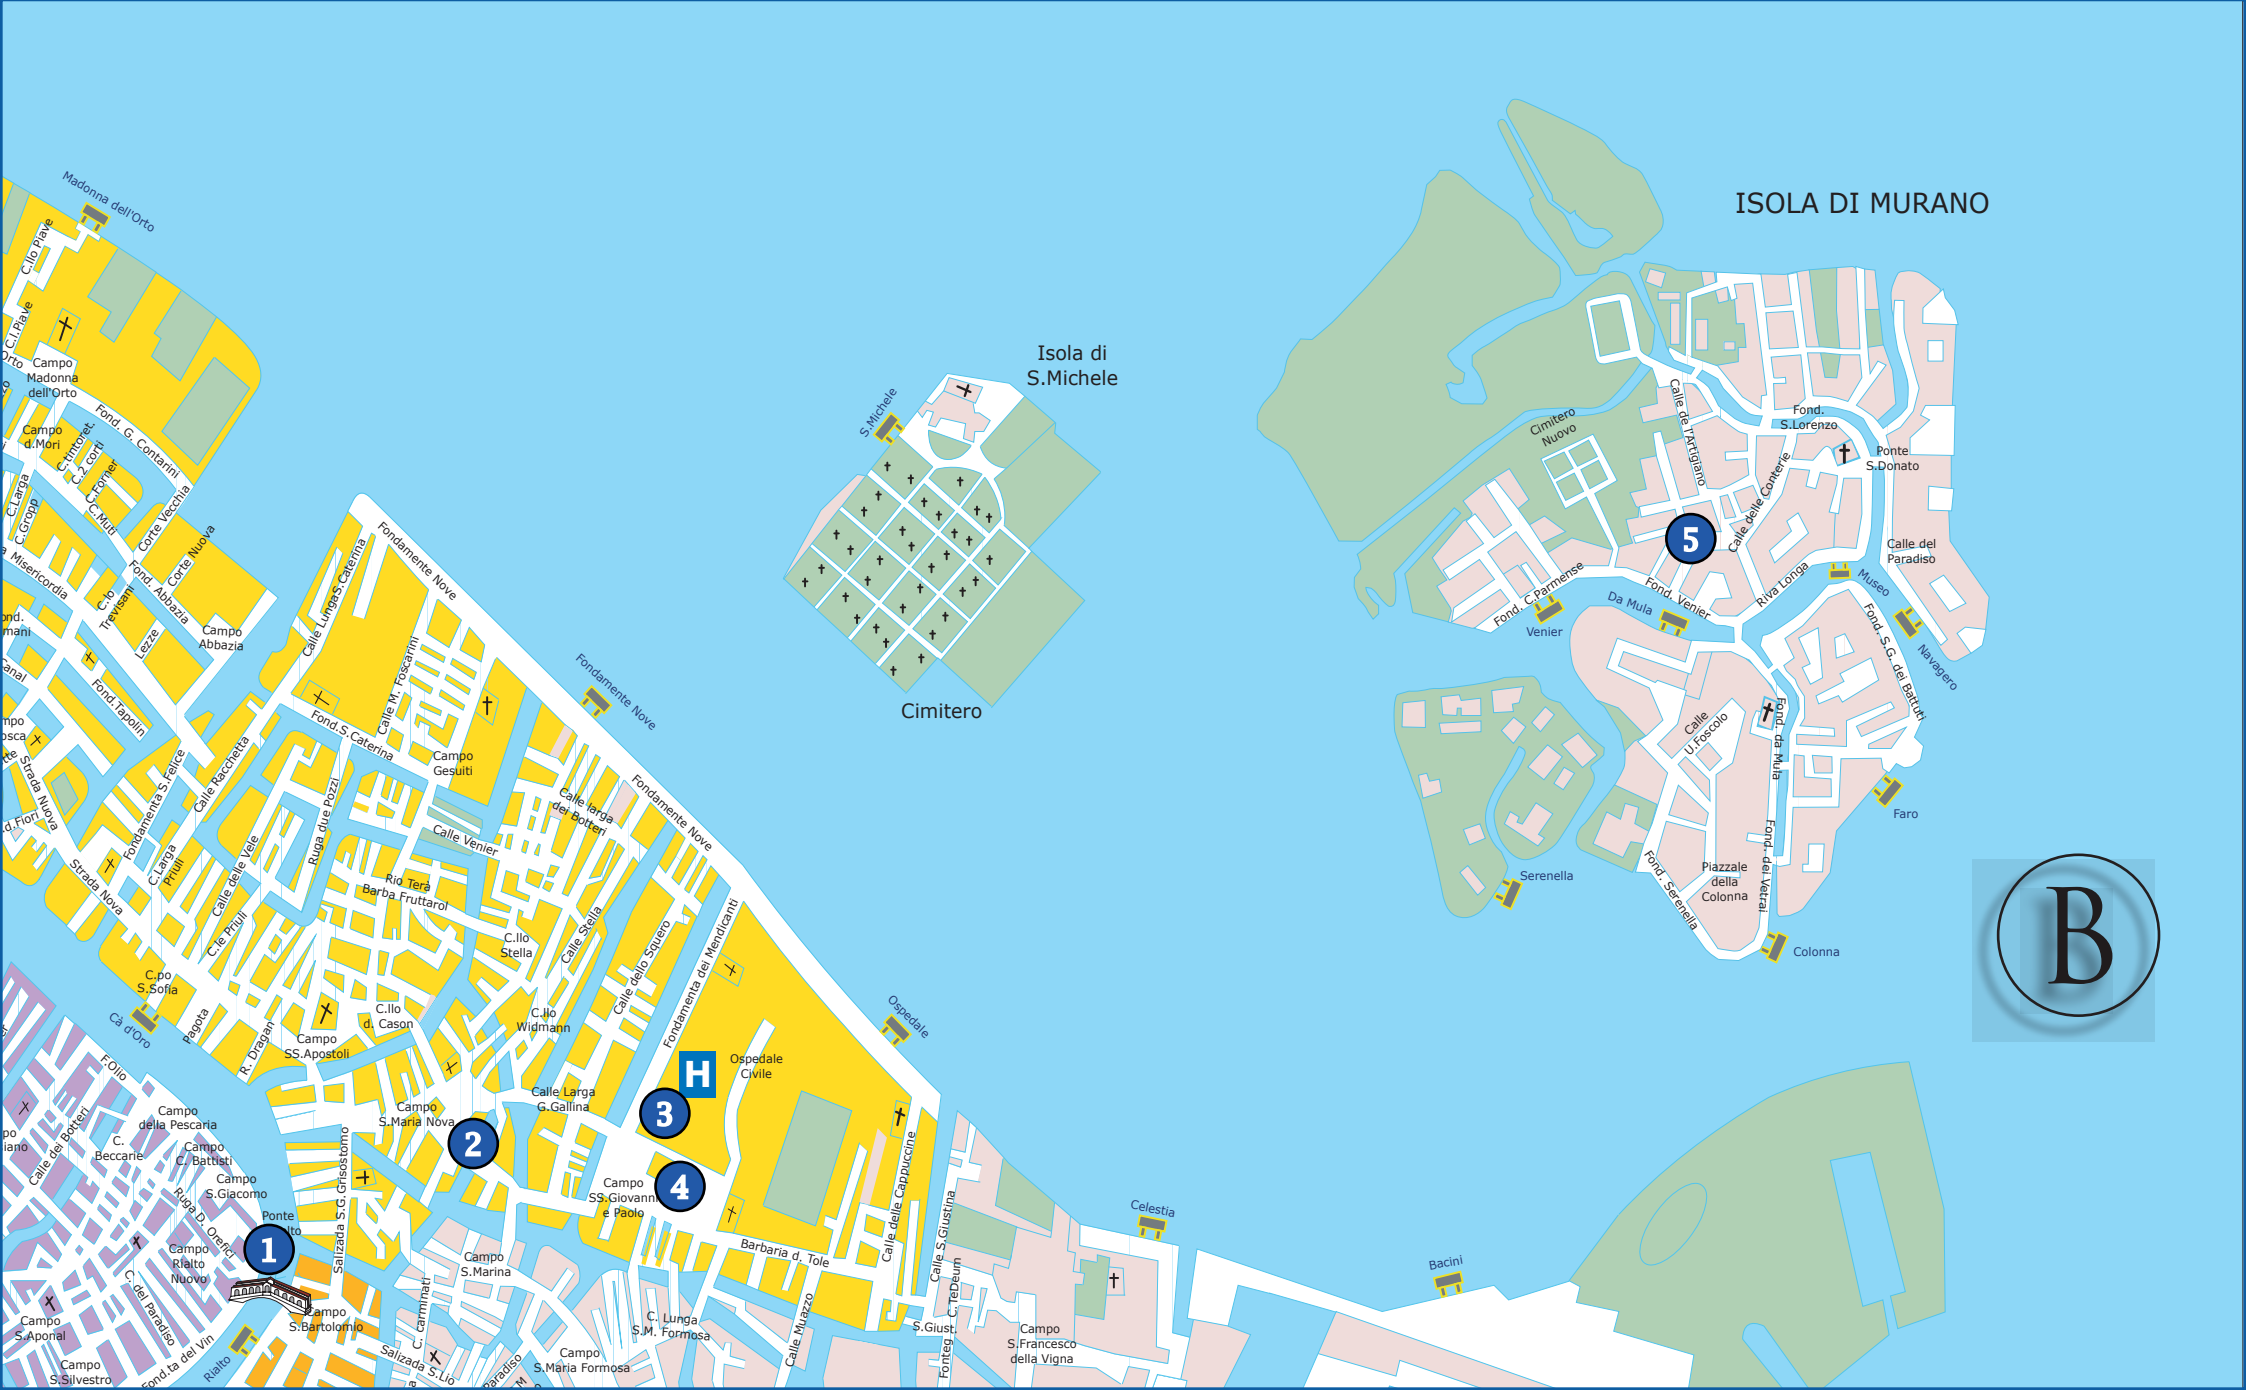

M
A
P

O
F

V
E
N
I
C
E

Download this free map of Venice city
offered to you by VenetianLife.com.

For useful information
about amazing experiences to live in Venice
don't hesitate to contact us

- 1 STAZIONE S.LUCIA
- 2 P.LE ROMA
- 3 GHETTO

- 4 CHIESA DELLA MADONNA DELL'ORTO
- 5 SCUOLA S.G.EVANGELISTA

- 1** PONTE DI RIALTO
- 2** CHIESA DI S.MARIA NOVA
- 3** SCUOLA DI SAN MARCO

- 4** BASILICA S.GIOVANNI E PAOLO
- 5** ISOLA DI MURANO

- 1** CAMPANILE
- 2** BASILICA DI SAN MARCO
- 3** PALAZZO DUCALE

- 4** MUSEO CORRER
- 5** ISOLA DI SAN GIORGIO
- 6** GIARDINI BIENNALE

- 1 SCUOLA DI S.ROCCO
- 2 BASILICA DEI FRARI
- 3 CA'REZZONICO

- 4 GALLERIE DELL'ACCADEMIA
- 5 PEGGY GUGGENHEIM COLLECTION

- 1
- 2
- 3
- 4.1 4.2
- 5.1 5.2
- 6
- 7
- 8
- 9
- 10
- 11
- 12
- 13
- 14
- 15
- 16 *
- 17
- 18 *
- 19 *
- 20
- 22
- N

La linea ferma
The waterbus does stop here

La linea non ferma
The waterbus does not stop here