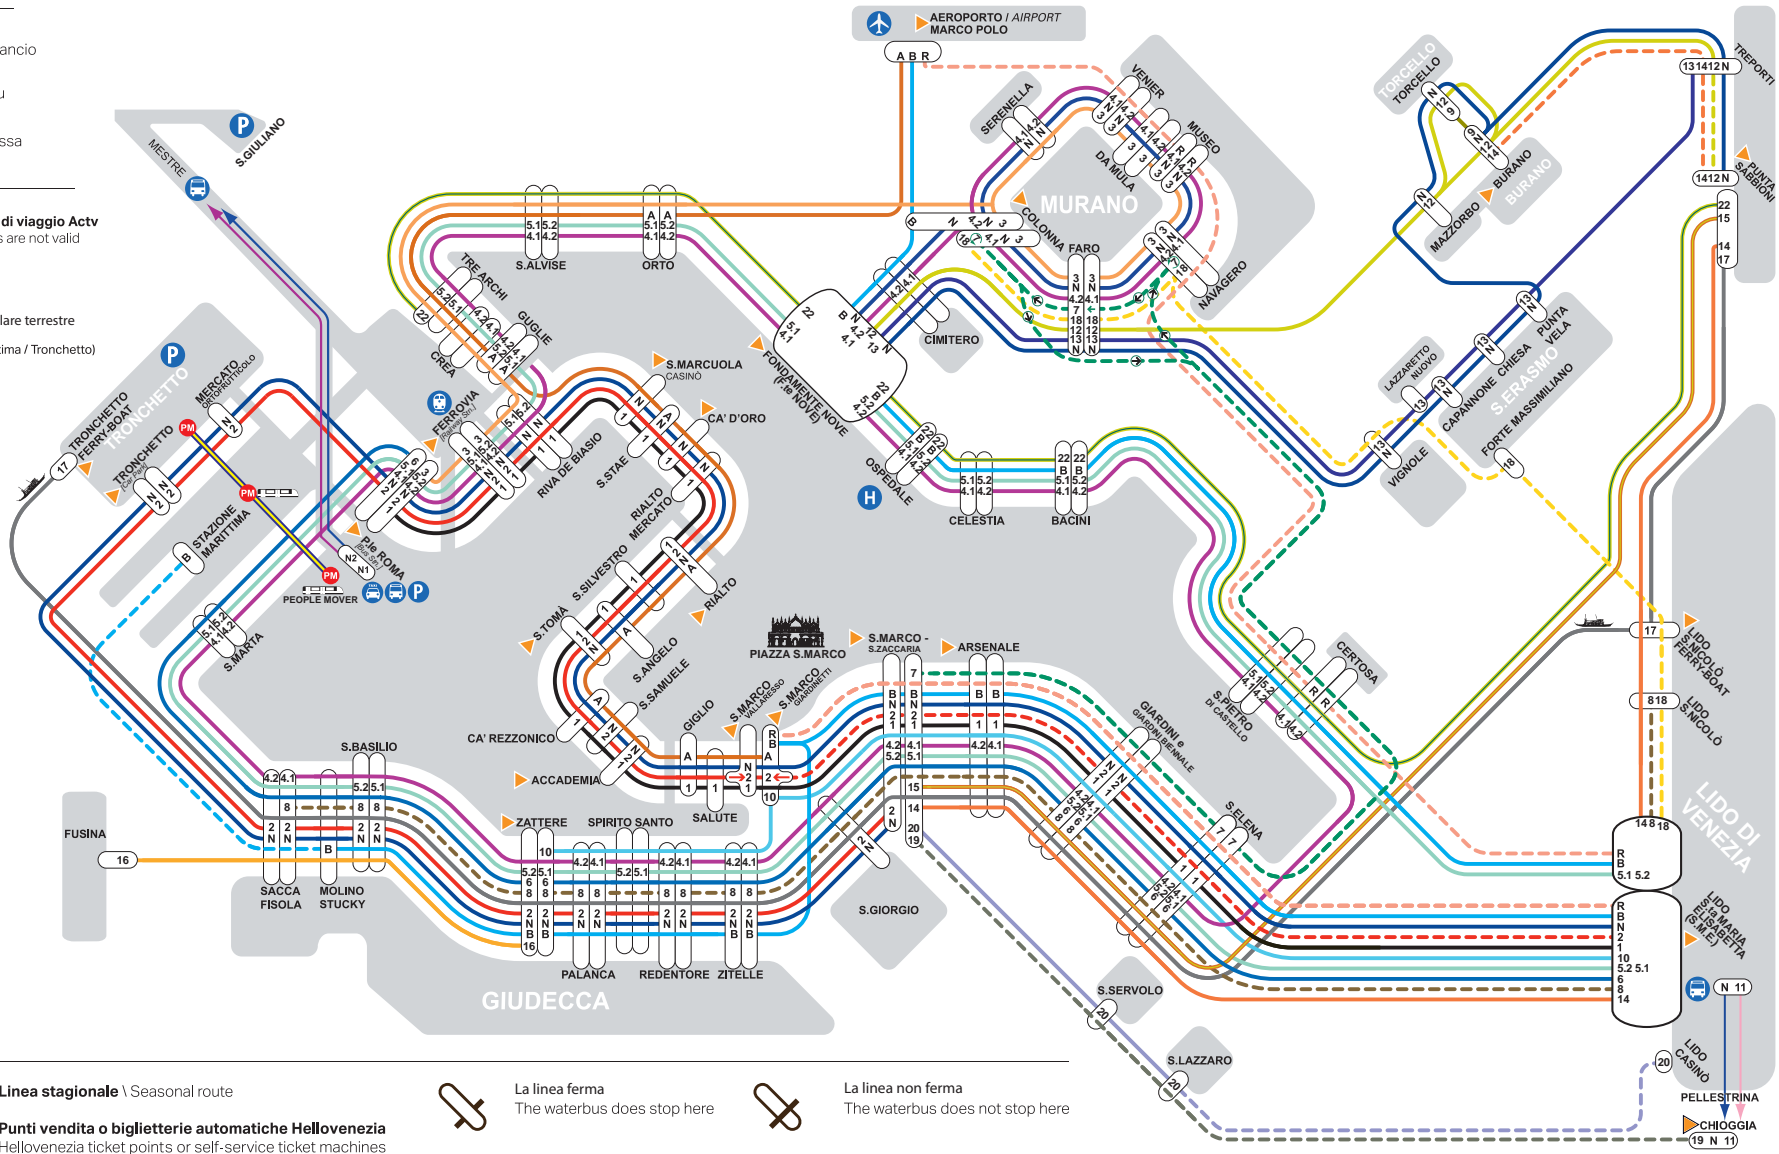

- 4 CHIESA DELLA MADONNA DELL'ORTO
- 5 SCUOLA S.G.EVANGELISTA

- 1** PONTE DI RIALTO
- 2** CHIESA DI S.MARIA NOVA
- 3** SCUOLA DI SAN MARCO

- 4** BASILICA S.GIOVANNI E PAOLO
- 5** ISOLA DI MURANO

- 1** CAMPANILE
- 2** BASILICA DI SAN MARCO
- 3** PALAZZO DUCALE

- 4** MUSEO CORRER
- 5** ISOLA DI SAN GIORGIO
- 6** GIARDINI BIENNALE

- 1 SCUOLA DI S.ROCCO
- 2 BASILICA DEI FRARI
- 3 CA'REZZONICO

- 4 GALLERIE DELL'ACCADEMIA
- 5 PEGGY GUGGENHEIM COLLECTION

- 1
- 2
- 3
- 4.1 4.2
- 5.1 5.2
- 6
- 7
- 8
- 9
- 10
- 11
- 12
- 13
- 14
- 15
- 16 *
- 17
- 18 *
- 19 *
- 20
- 22
- N

Ricordati di consultare gli orari esposti
Remember to read the timetables shown

Linea stagionale \ Seasonal route

Punti vendita o biglietterie automatiche Hellowenizia
Hellowenizia ticket points or self-service ticket machines

La linea ferma
The waterbus does stop here

La linea non ferma
The waterbus does not stop here